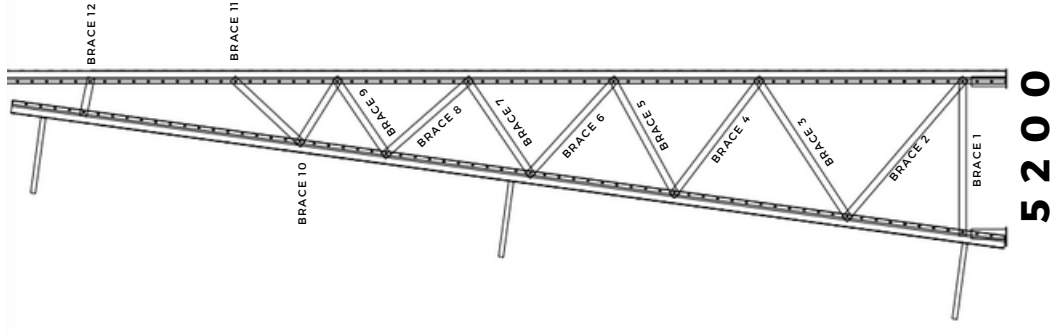

# VERTICAL MouldING RACK

## SINGLE SIDED BRACING PATTERN

	Overall Length	Hole to Hole
Brace 1	828	788
Brace 2	969	929
Brace 3	884	844
Brace 4	772	732
Brace 5	704	664
Brace 6	688	648
Brace 7	620	580
Brace 8	611	571
Brace 9	496	456
Brace 10	411	371
Brace 11	501	461
Brace 12	205	165
Brace 12 (4800)	255	215