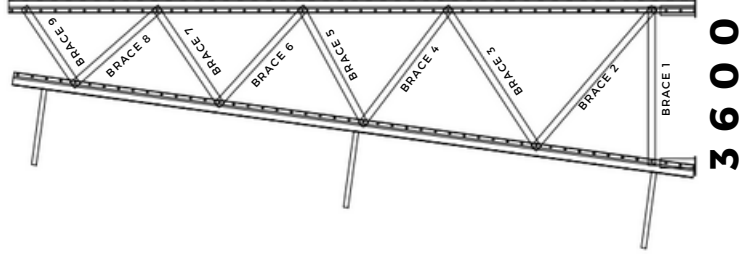

# VERTICAL MouldING RACK

## SINGLE SIDED BRACING PATTERN

	Overall Length	Hole to Hole
Brace 1	828	788
Brace 2	969	929
Brace 3	884	844
Brace 4	772	732
Brace 5	704	664
Brace 6	688	648
Brace 7	620	580
Brace 8	611	571
Brace 9	496	456
Brace 10	411	371
Brace 11	501	461
Brace 12	205	165
Brace 12 (4800)	255	215