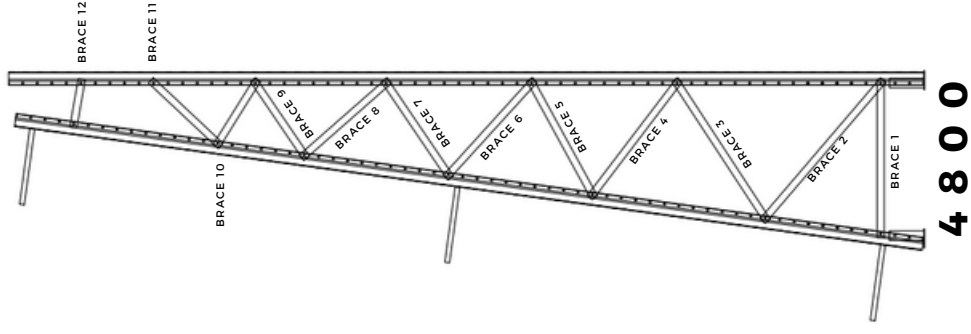

# VERTICAL MouldING RACK

## SINGLE SIDED BRACING PATTERN

	Overall Length	Hole to Hole
Brace 1	828	788
Brace 2	969	929
Brace 3	884	844
Brace 4	772	732
Brace 5	704	664
Brace 6	688	648
Brace 7	620	580
Brace 8	611	571
Brace 9	496	456
Brace 10	411	371
Brace 11	501	461
Brace 12	205	165
Brace 12 (4800)	255	215