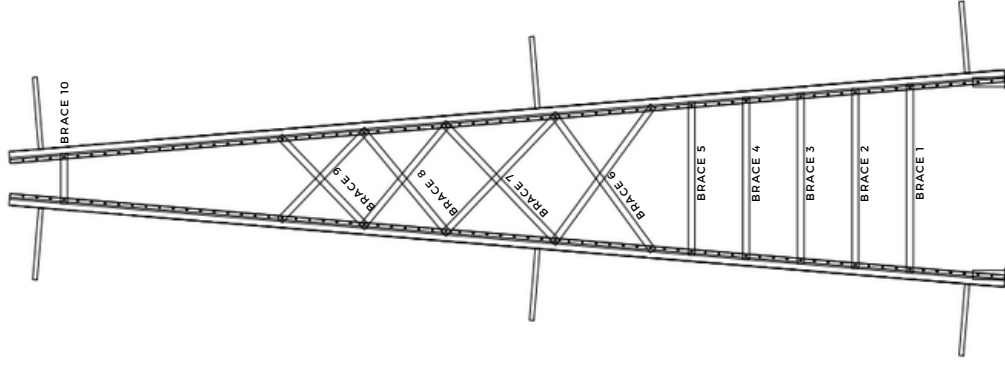

5500

STUCK? CALL US ON 0800 7822 548