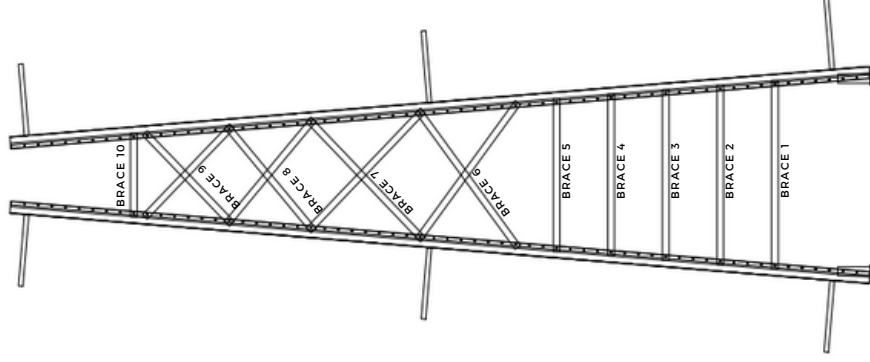

VERTICAL MouldING RACK

DOUBLE SIDED BRACING PATTERN

	Overall Length	Hole to Hole
Brace 1	1051	1011
Brace 2	1002	962
Brace 3	952	912
Brace 4	902	862
Brace 5	852	812
Brace 6	943	904
Brace 7	921	881
Brace 8	754	714
Brace 9	699	659
Brace 10	279	239
Brace 10 (4800)	466	426

3600

4800

5500

STUCK? CALL US ON 0800 7822 548