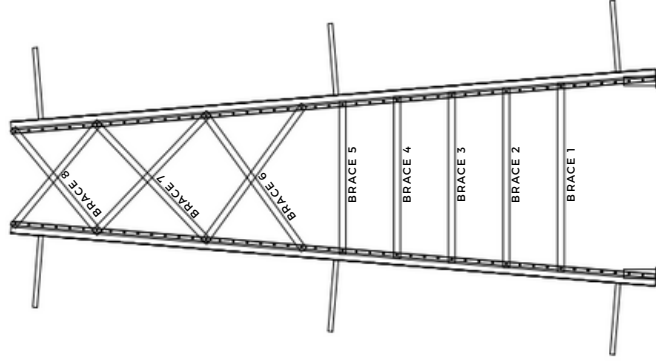

VERTICAL MouldING RACK

DOUBLE SIDED BRACING PATTERN

	Overall Length	Hole to Hole
Brace 1	1051	1011
Brace 2	1002	962
Brace 3	952	912
Brace 4	902	862
Brace 5	852	812
Brace 6	943	904
Brace 7	921	881
Brace 8	754	714
Brace 9	699	659
Brace 10	279	239
Brace 10 (4800)	466	426